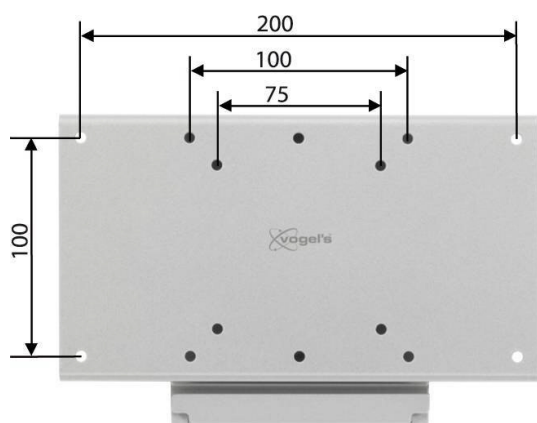

VOGELS VFW 032 LCD Wandhalterung

Art.Nr.: 1991

Hinzugefügt am: 03.02.2010

VOGELS VFW 032 LCD Wandhalterung 32-32Zoll max. 35kg starr
silber

~~41,55 EUR~~ 28,45 EUR inkl. 19% Mwst.

zuzügl. Versandkosten