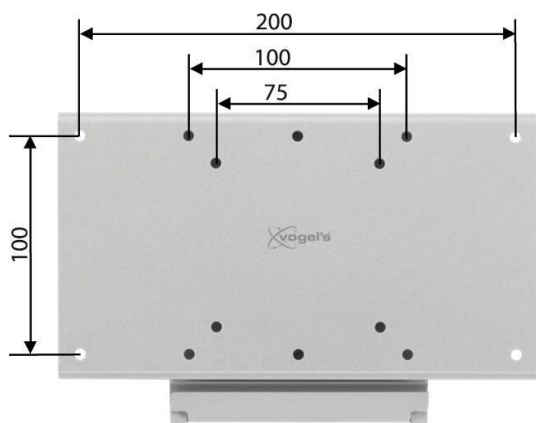

VOGELS VFW 132 LCD Wandhalterung

Art.Nr.: 1992

Hinzugefügt am: 03.02.2010

VOGELS VFW 132 LCD Wandhalterung 23-32Zoll max. 35kg neigbar
silber

~~46,77 EUR~~ 32,03 EUR inkl. 19% Mwst.

zuzügl. Versandkosten